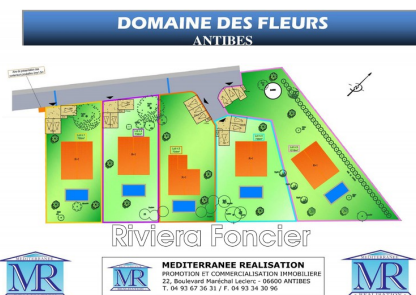

Terrain 358 Antibes

EXCLUSIVITE - RARE ANTIBES HAUTEUR - LOTISSEMENT "LE DOMAINE DES FLEURS" 5 Lots de terrain à bâtir Terrains plats, belle exposition. Libre constructeur et viabilisé d'environ 700 m² tous piscinables. Constructibilité de 180 m² en R+1. Tiple parking extérieur. À 10 minutes du centre-ville d'Antibes et proche de toutes commodités, transports (bus, accès autoroute), commerces et écoles. Lots disponibles à partir de 305 000 € Pour plus de renseignement nous contacter au 06 28 62 24 33.

Informations générales :

305 000 € honoraires d'agence inclus

Document non contractuel

29/04/2024 - Prix T.T.C